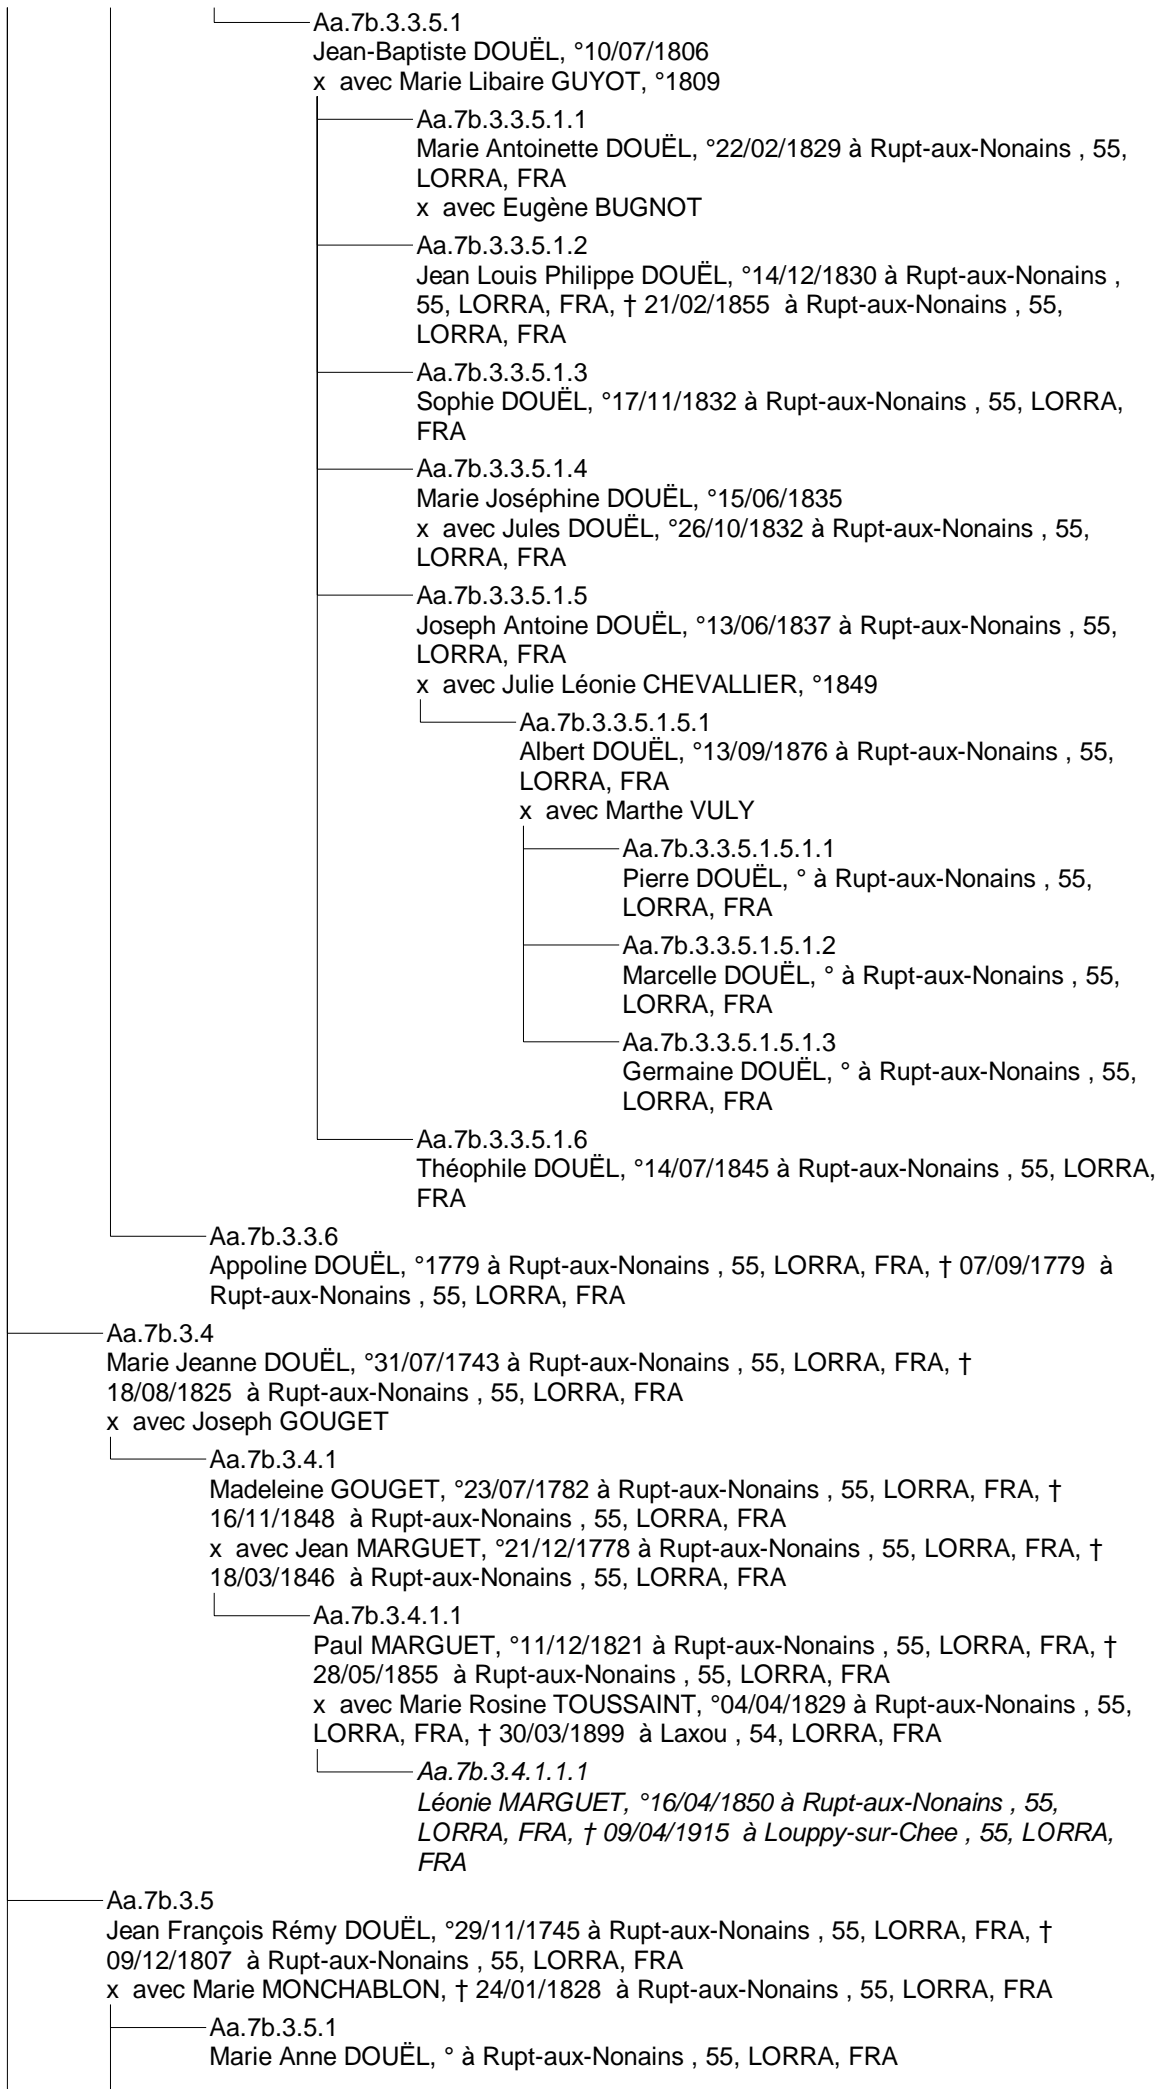

└── Aa.7b.3.3.4.1.1.3.5

Marcelle DOUËL

└── Aa.7b.3.3.4.1.1.3.6

Irène DOUËL

└── Aa.7b.3.3.4.1.1.3.7

Lucie DOUËL

x avec Jean-Nicolas DOUËL, °14/09/1777 à Rupt-aux-Nonains , 55, LORRA, FRA
 └─── Aa.7b.3.5.1.1
 Jean-Baptiste DOUËL, °10/07/1806