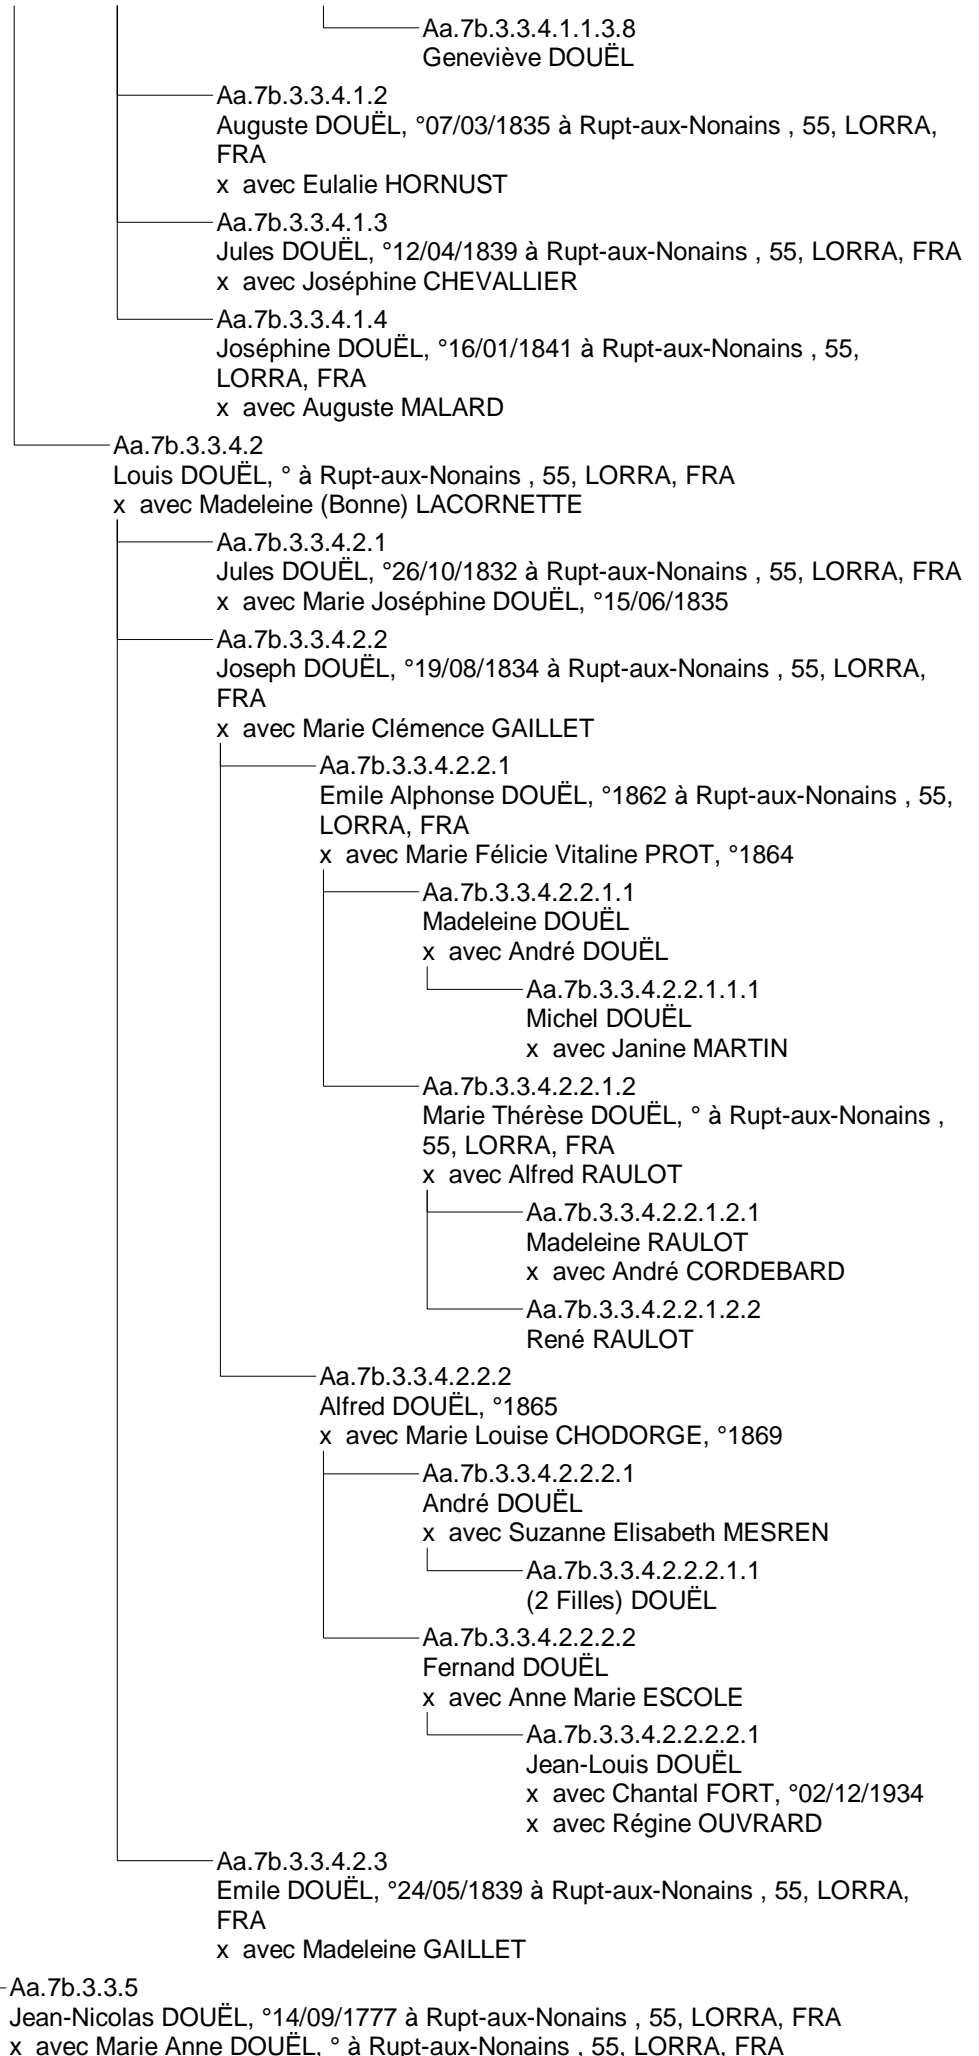

└── Aa.7b.3.3.4.1.1.3.5

Marcelle DOUËL

└── Aa.7b.3.3.4.1.1.3.6

Irène DOUËL

└── Aa.7b.3.3.4.1.1.3.7

Lucie DOUËL

x avec Jean-Nicolas DOUËL, °14/09/1777 à Rupt-aux-Nonains , 55, LORRA, FRA
 └─── Aa.7b.3.5.1.1
 Jean-Baptiste DOUËL, °10/07/1806